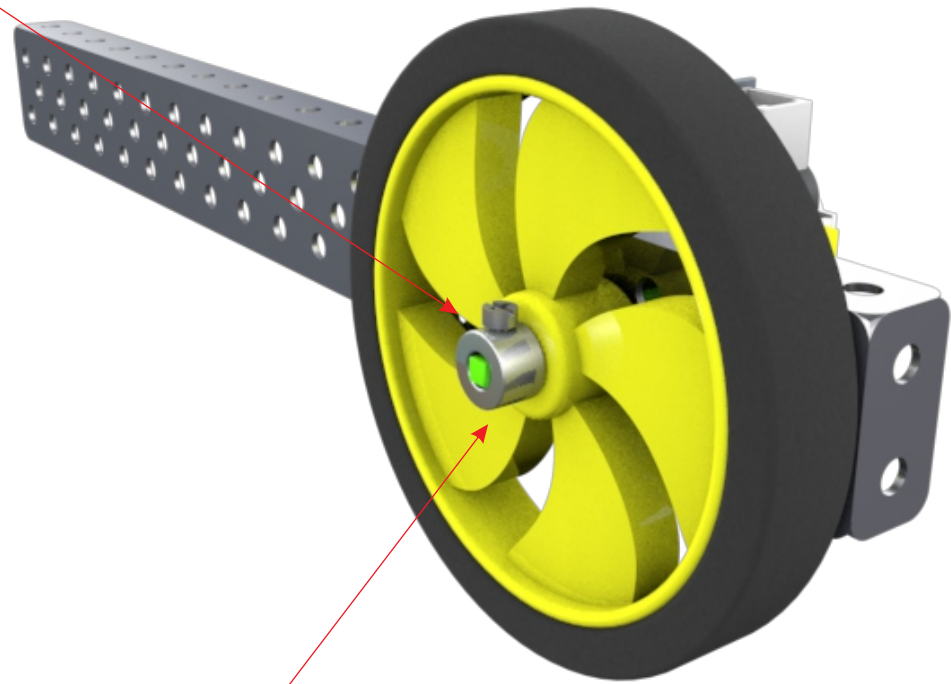

Destruction Bot

Product of

Destruction Bot

1

Destruction Bot

2

1X Wheel

1X Axle Lock

Destruction Bot

Destruction Bot

4

Destruction Bot

5

Destruction Bot

6

Destruction Bot

Ultrasonic Sensor

2X 0.5" Bolt + Nut