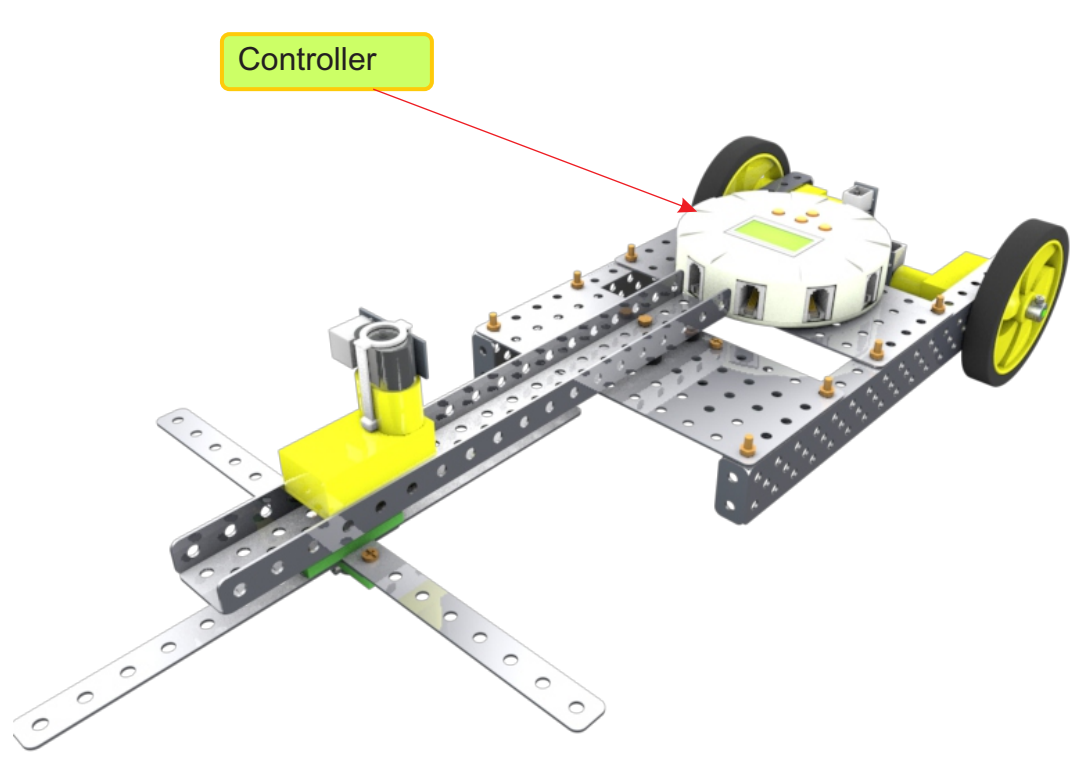

13

1X Spacer

1X Axle Lock

Fix Here

Destruction Bot

14

Destruction Bot

15

Ultrasonic Sensor

2X 0.5" Bolt + Nut