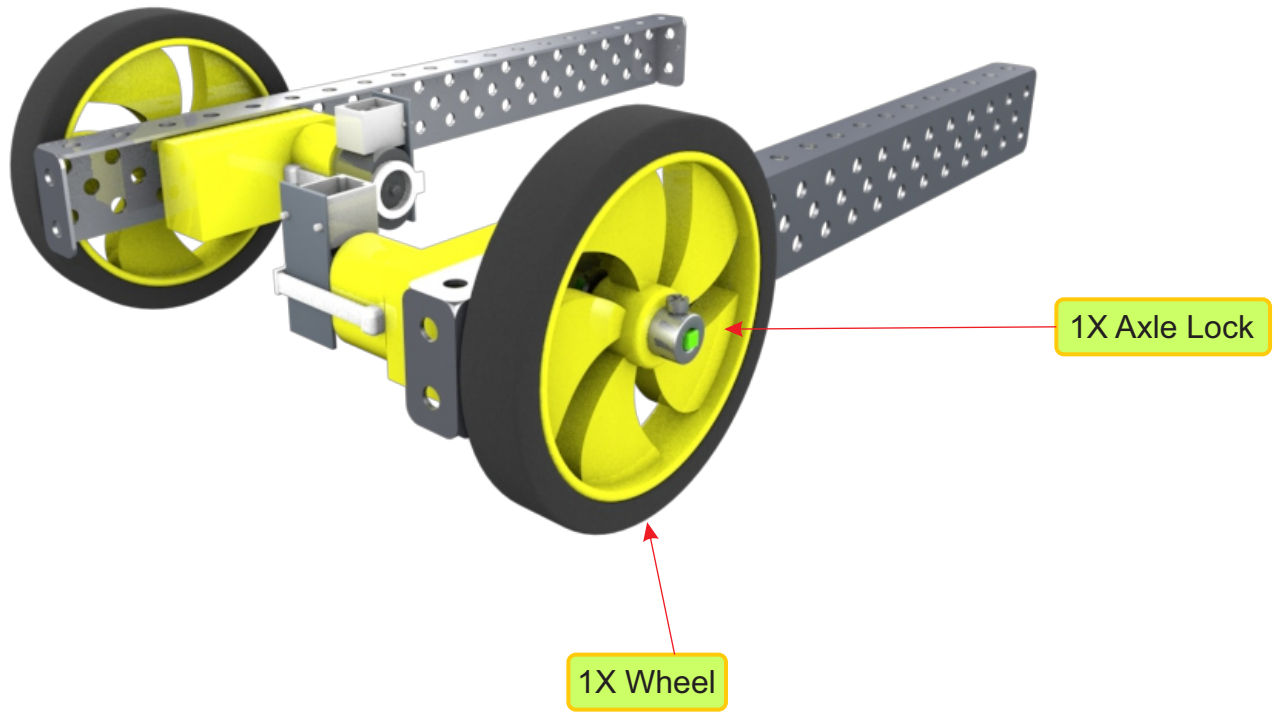

Destruction Bot

Product of

Destruction Bot

1

Destruction Bot

2

1X Wheel

1X Axle Lock

Destruction Bot

Destruction Bot

4

Destruction Bot

5

Destruction Bot

6

Destruction Bot

Ultrasonic Sensor

2X 0.5" Bolt + Nut